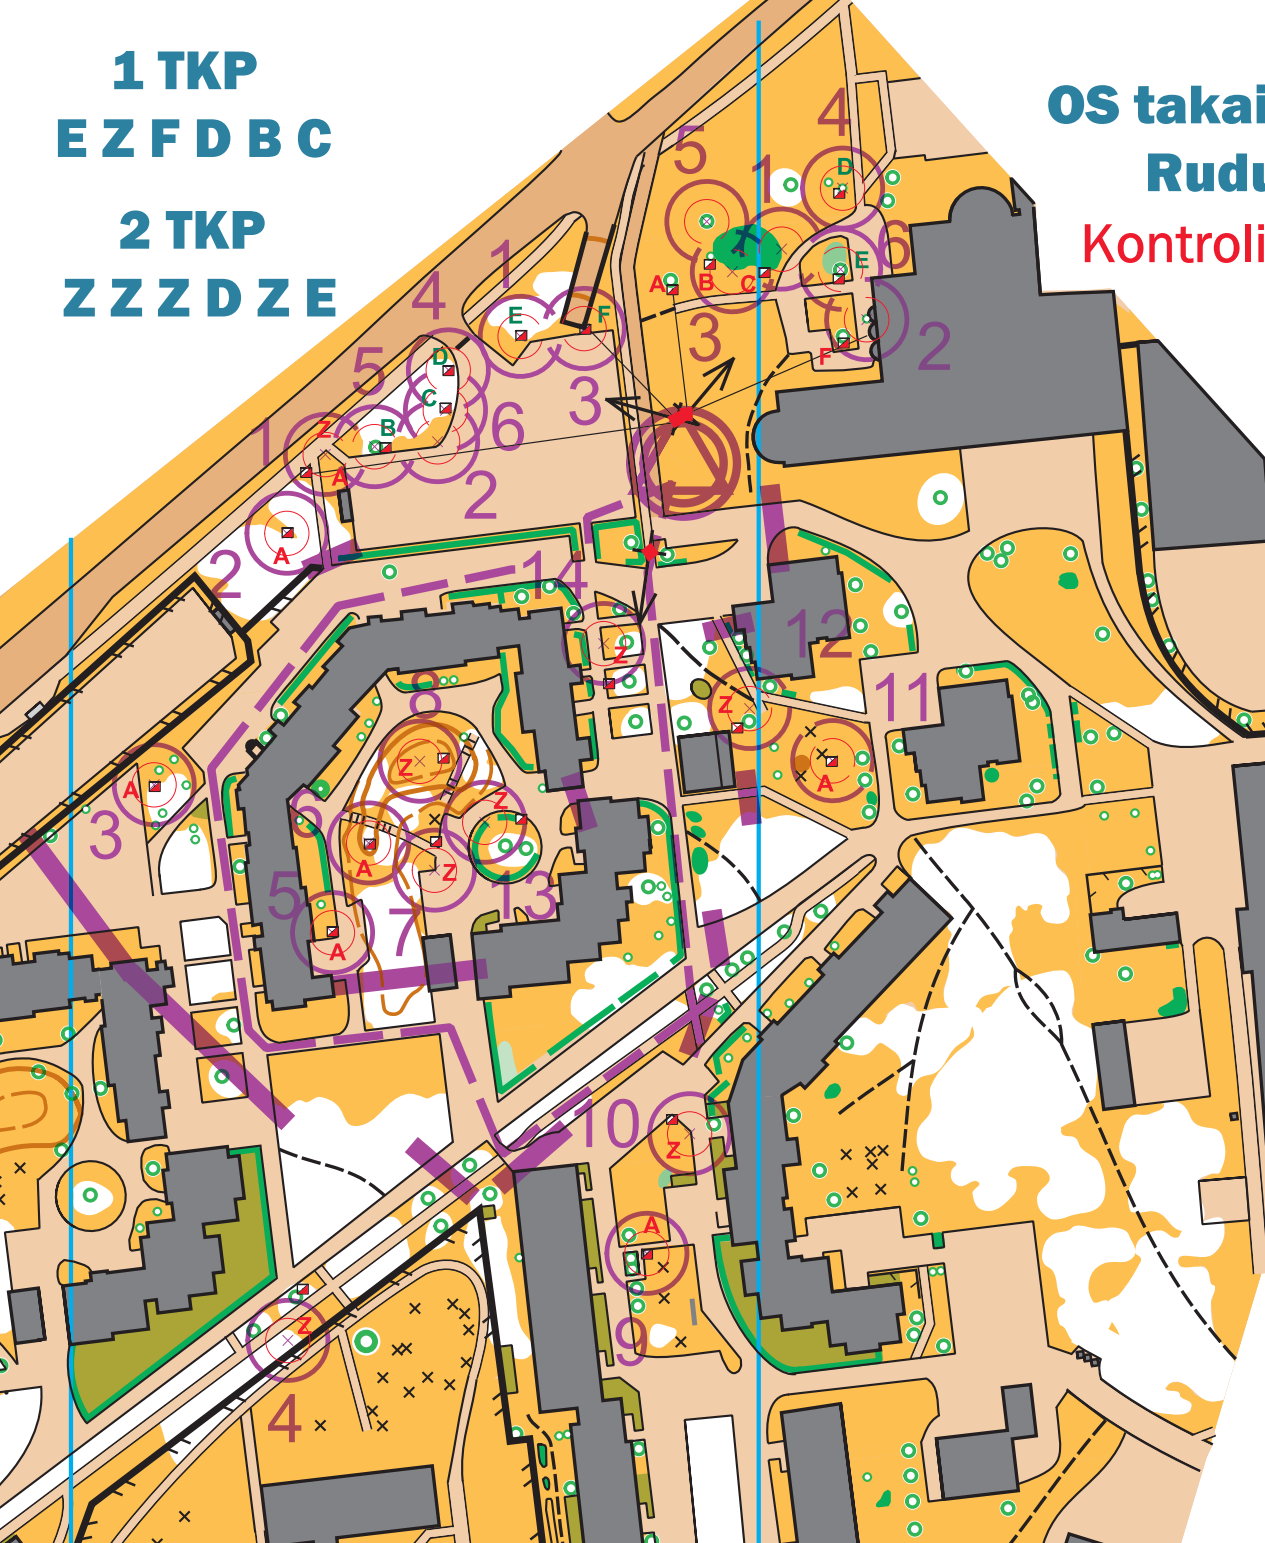

**1 TKP
E Z F D B C**

**2 TKP
Z Z Z D Z E**

**OS takais Kaunas 2023 M 1:1700 h 2.0m
Ruduo, Bermudai**

Kontrolinis laikas: 19 min.

ATSAKYMAI

1 - Z

2 - A

3 - A

4 - Z

5 - A

6 - A

7 - Z

8 - Z

9 - A

10 - Z

11 - A