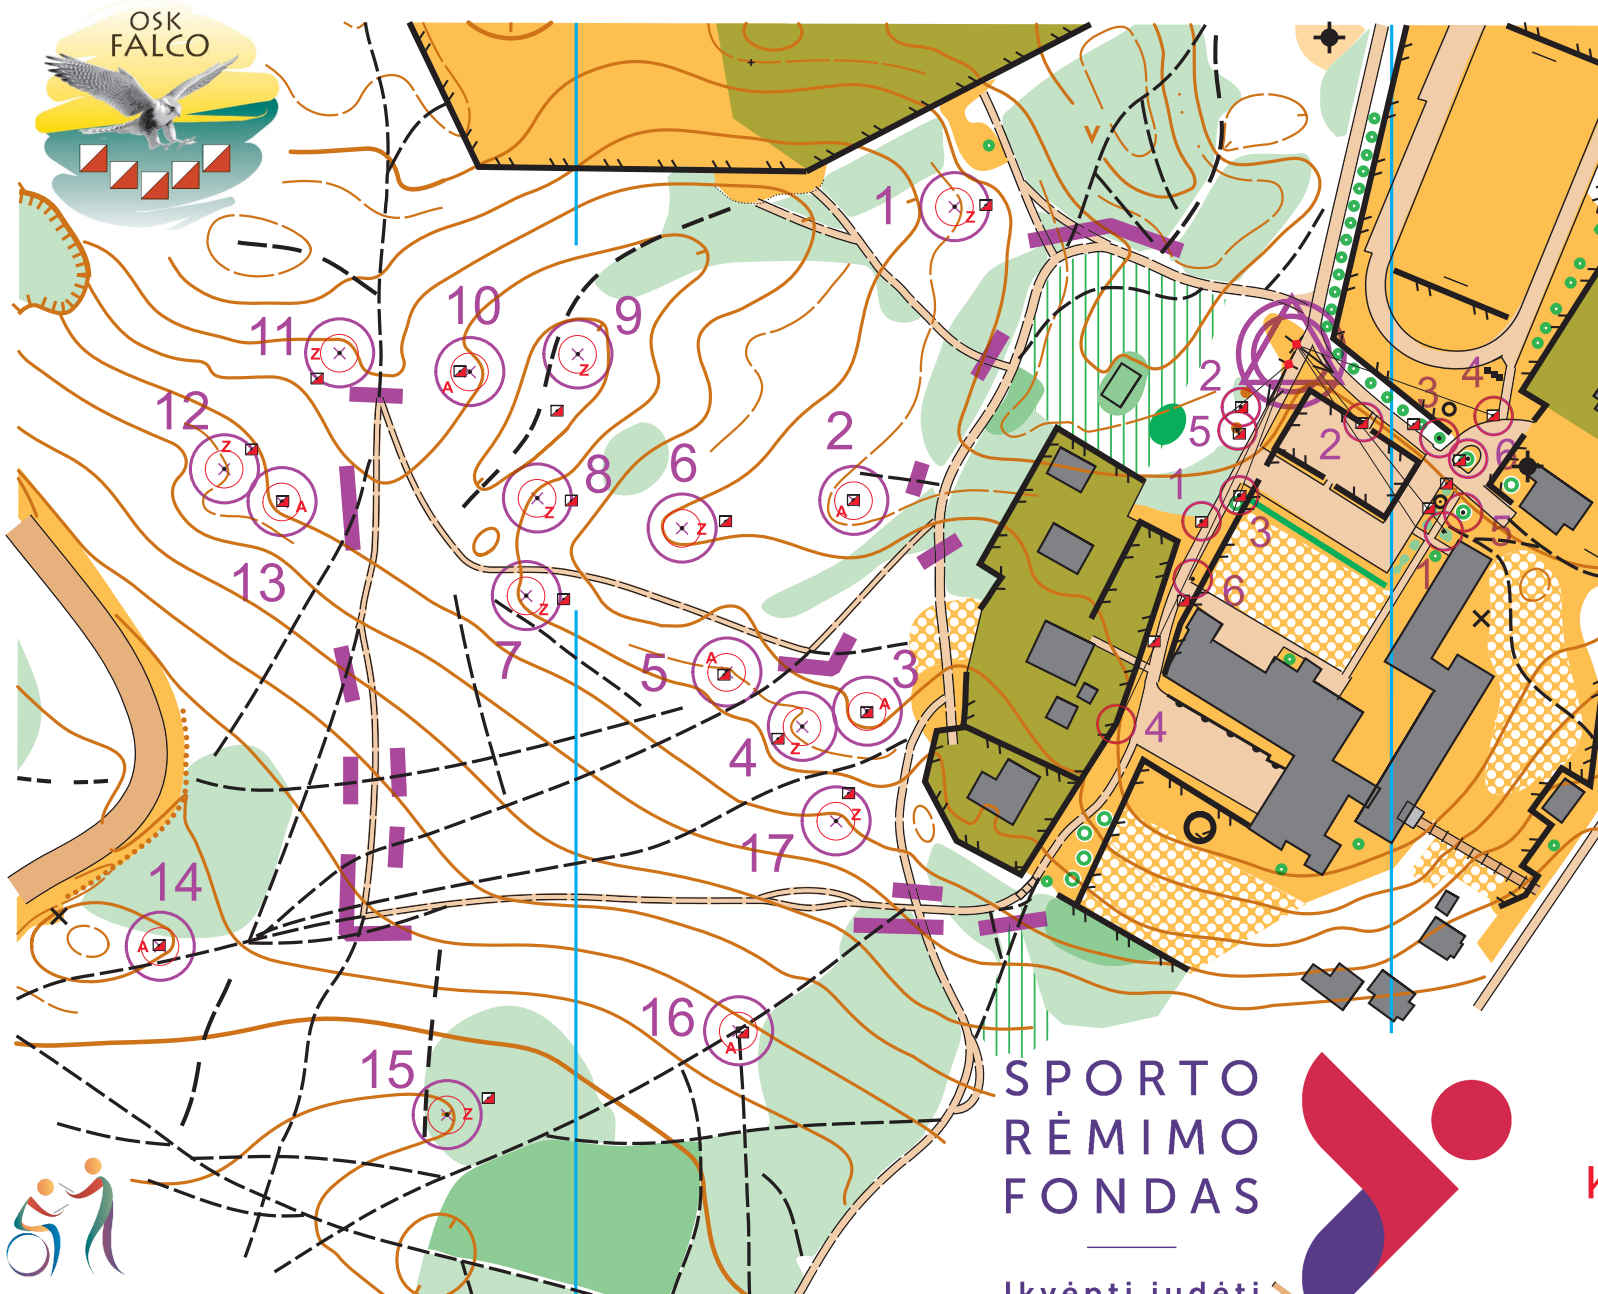

# OS takais Kaunas 2023 Kulautuva M 1:2000 h 5.0m

## ATSAKYMAI

- 1 - Z
- 2 - A
- 3 - A
- 4 - Z 1 TKP
- 5 - A Z F Z A Z C
- 6 - Z
- 7 - A 2 TKP
- 8 - Z D F A Z E Z
- 9 - Z
- 10 - A
- 11 - Z
- 12 - Z
- 13 - A
- 14 - A
- 15 - Z
- 16 - A
- 17 - Z

KONTROLINIS LAIKAS:  
30min