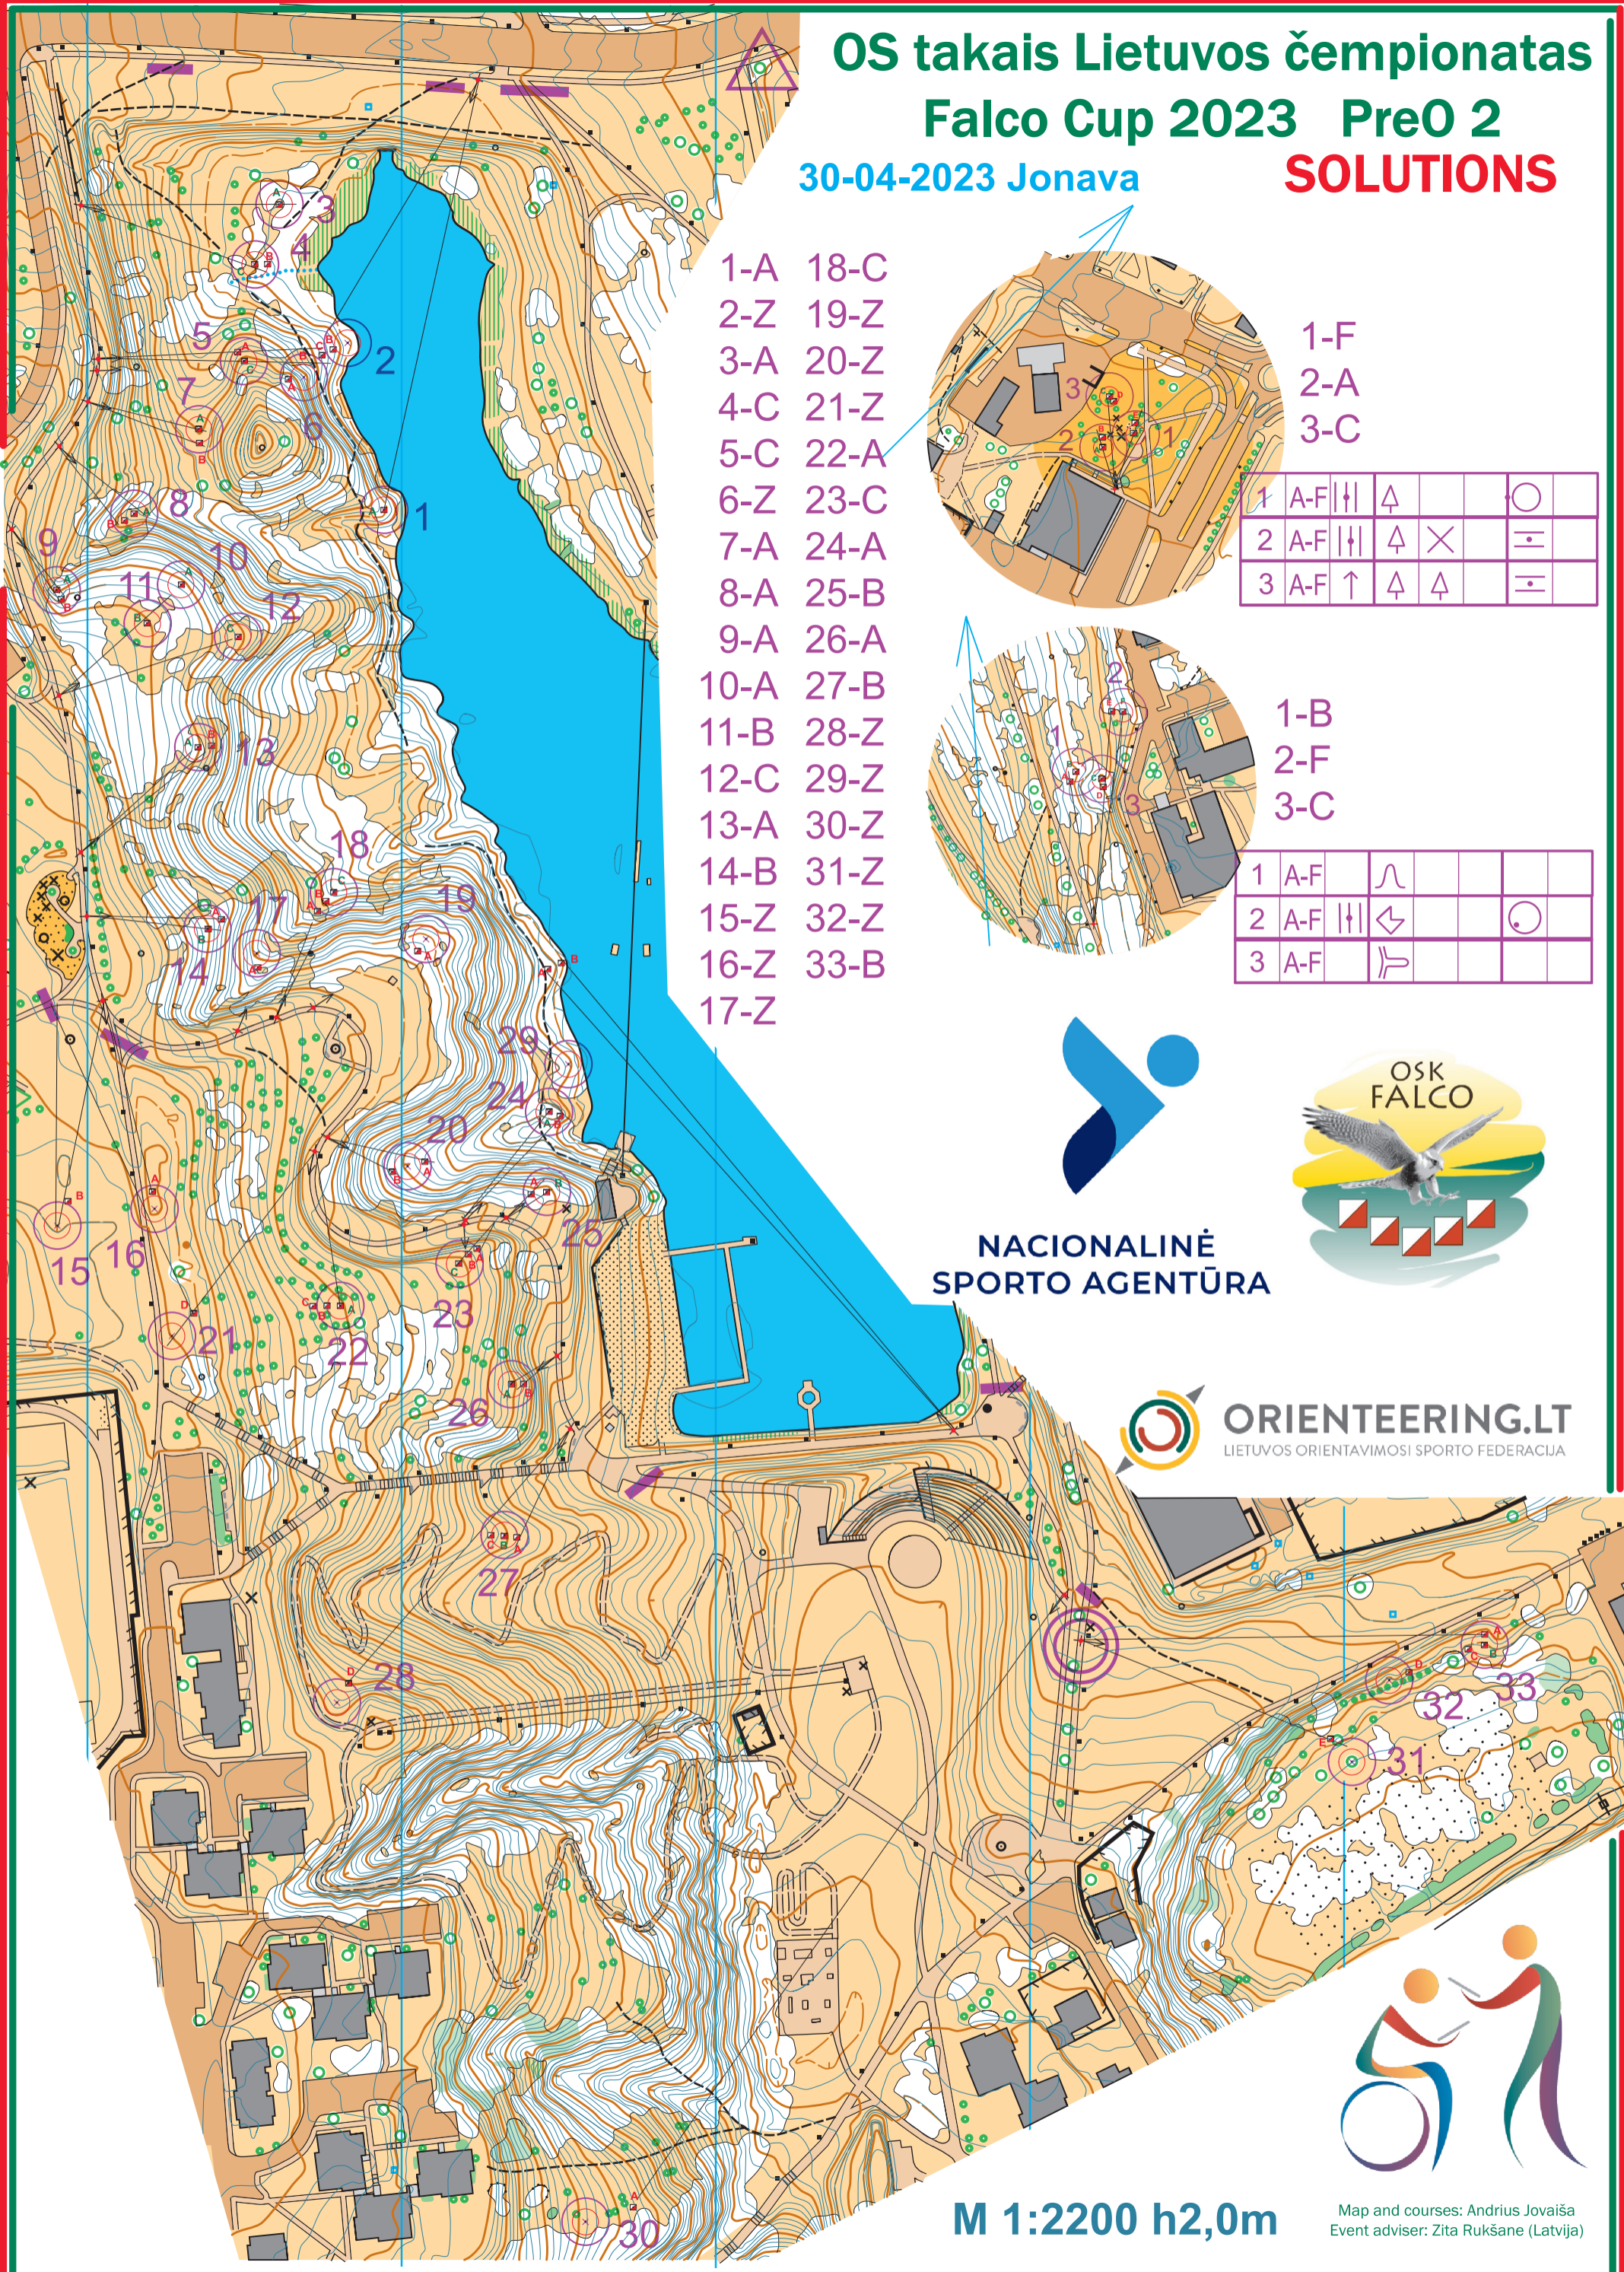

OS takais Lietuvos čempionatas Falco Cup 2023 Pre0 2

30-04-2023 Jonava

SOLUTIONS

- 1-A 18-C
- 2-Z 19-Z
- 3-A 20-Z
- 4-C 21-Z
- 5-C 22-A
- 6-Z 23-C
- 7-A 24-A
- 8-A 25-B
- 9-A 26-A
- 10-A 27-B
- 11-B 28-Z
- 12-C 29-Z
- 13-A 30-Z
- 14-B 31-Z
- 15-Z 32-Z
- 16-Z 33-B
- 17-Z

- 1-F
- 2-A
- 3-C

1	A-F		△		○
2	A-F		△	×	≡
3	A-F	↑	△	△	≡

- 1-B
- 2-F
- 3-C

1	A-F	∩			
2	A-F		↶		○
3	A-F	∩			

NACIONALINĖ
SPORTO AGENTŪRA

ORIENTEERING.LT
LIETUVOS ORIENTAVIMOSI SPORTO FEDERACIJA

M 1:2200 h2,0m

Map and courses: Andrius Jovaiša
Event adviser: Zita Rukšane (Latvija)