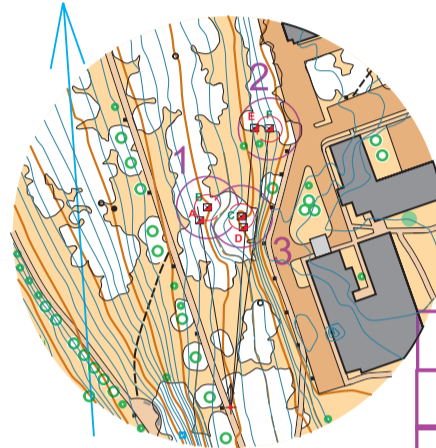

OS takais Lietuvos čempionatas Falco Cup 2023 Pre0 2

30-04-2023 Jonava

SOLUTIONS

- 1-A 18-C
- 2-Z 19-Z
- 3-A 20-Z
- 4-C 21-Z
- 5-C 22-A
- 6-Z 23-C
- 7-A 24-A
- 8-A 25-B
- 9-A 26-A
- 10-A 27-B
- 11-B 28-Z
- 12-C 29-Z
- 13-A 30-Z
- 14-B 31-Z
- 15-Z 32-Z
- 16-Z 33-B
- 17-Z

- 1-F
- 2-A
- 3-C

1	A-F		△		○
2	A-F		△	×	≡
3	A-F	↑	△	△	≡

- 1-B
- 2-F
- 3-C

1	A-F	∩			
2	A-F		↶		○
3	A-F	∩			

NACIONALINĖ
SPORTO AGENTŪRA

ORIENTEERING.LT
LIETUVOS ORIENTAVIMOSI SPORTO FEDERACIJA

M 1:2200 h2,0m

Map and courses: Andrius Jovaiša
Event adviser: Zita Rukšane (Latvija)