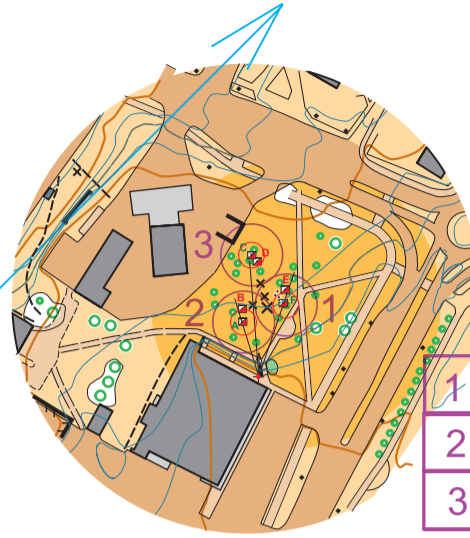

OS takais Lietuvos čempionatas Falco Cup 2023 Pre0 2

30-04-2023 Jonava

SOLUTIONS

- 1-A 18-C
- 2-Z 19-Z
- 3-A 20-Z
- 4-C 21-Z
- 5-C 22-A
- 6-Z 23-C
- 7-A 24-A
- 8-A 25-B
- 9-A 26-A
- 10-A 27-B
- 11-B 28-Z
- 12-C 29-Z
- 13-A 30-Z
- 14-B 31-Z
- 15-Z 32-Z
- 16-Z 33-B
- 17-Z

- 1-F
- 2-A
- 3-C

1	A-F		△		○
2	A-F		△	×	≡
3	A-F	↑	△	△	≡

- 1-B
- 2-F
- 3-C

1	A-F	∩			
2	A-F		↶		○
3	A-F	∩			

NACIONALINĖ
SPORTO AGENTŪRA

ORIENTEERING.LT
LIETUVOS ORIENTAVIMOSI SPORTO FEDERACIJA

M 1:2200 h2,0m

Map and courses: Andrius Jovaiša
Event adviser: Zita Rukšane (Latvija)