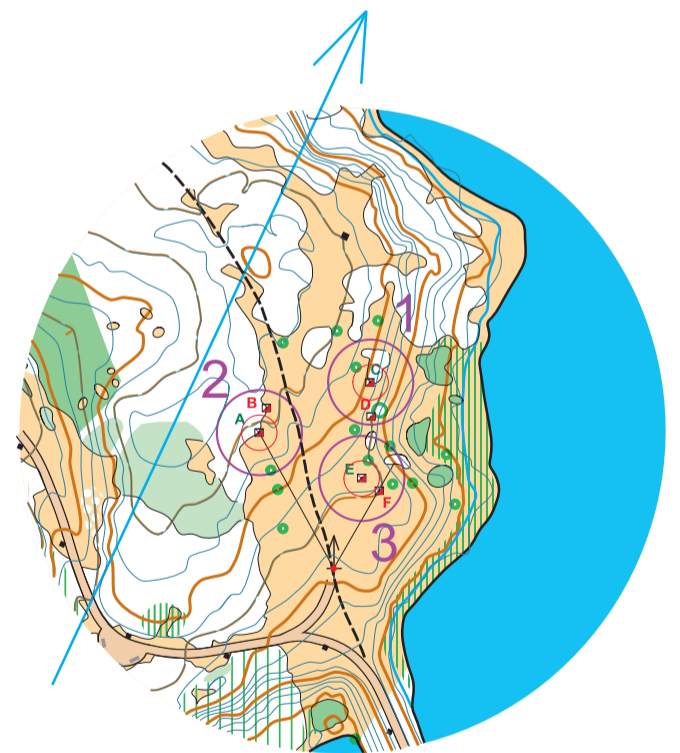

Falco Cup 2023 Pre0 1

28-04-2023 Jonava

SOLUTIONS

ORIENTEERING.LT
LIETUVOS ORIENTAVIMOSI SPORTO FEDERACIJA

**NACIONALINĖ
SPORTO
AGENTŪRA**

- | | |
|------|------|
| 1-Z | 17-Z |
| 2-A | 18-C |
| 3-A | 19-B |
| 4-Z | 20-D |
| 5-Z | 21-B |
| 6-B | 22-Z |
| 7-C | 23-C |
| 8-A | 24-B |
| 9-A | 25-B |
| 10-A | 26-B |
| 11-Z | 27-B |
| 12-E | 28-B |
| 13-C | 29-Z |
| 14-B | 30-Z |
| 15-C | 31-Z |
| 16-B | 32-A |

1	A-F	⌘		○	1-C
2	A-F	↶		○	2-A
3	A-F	↷			3-E

M 1:1600 h2,0m

Map and courses: Andrius Jovaiša