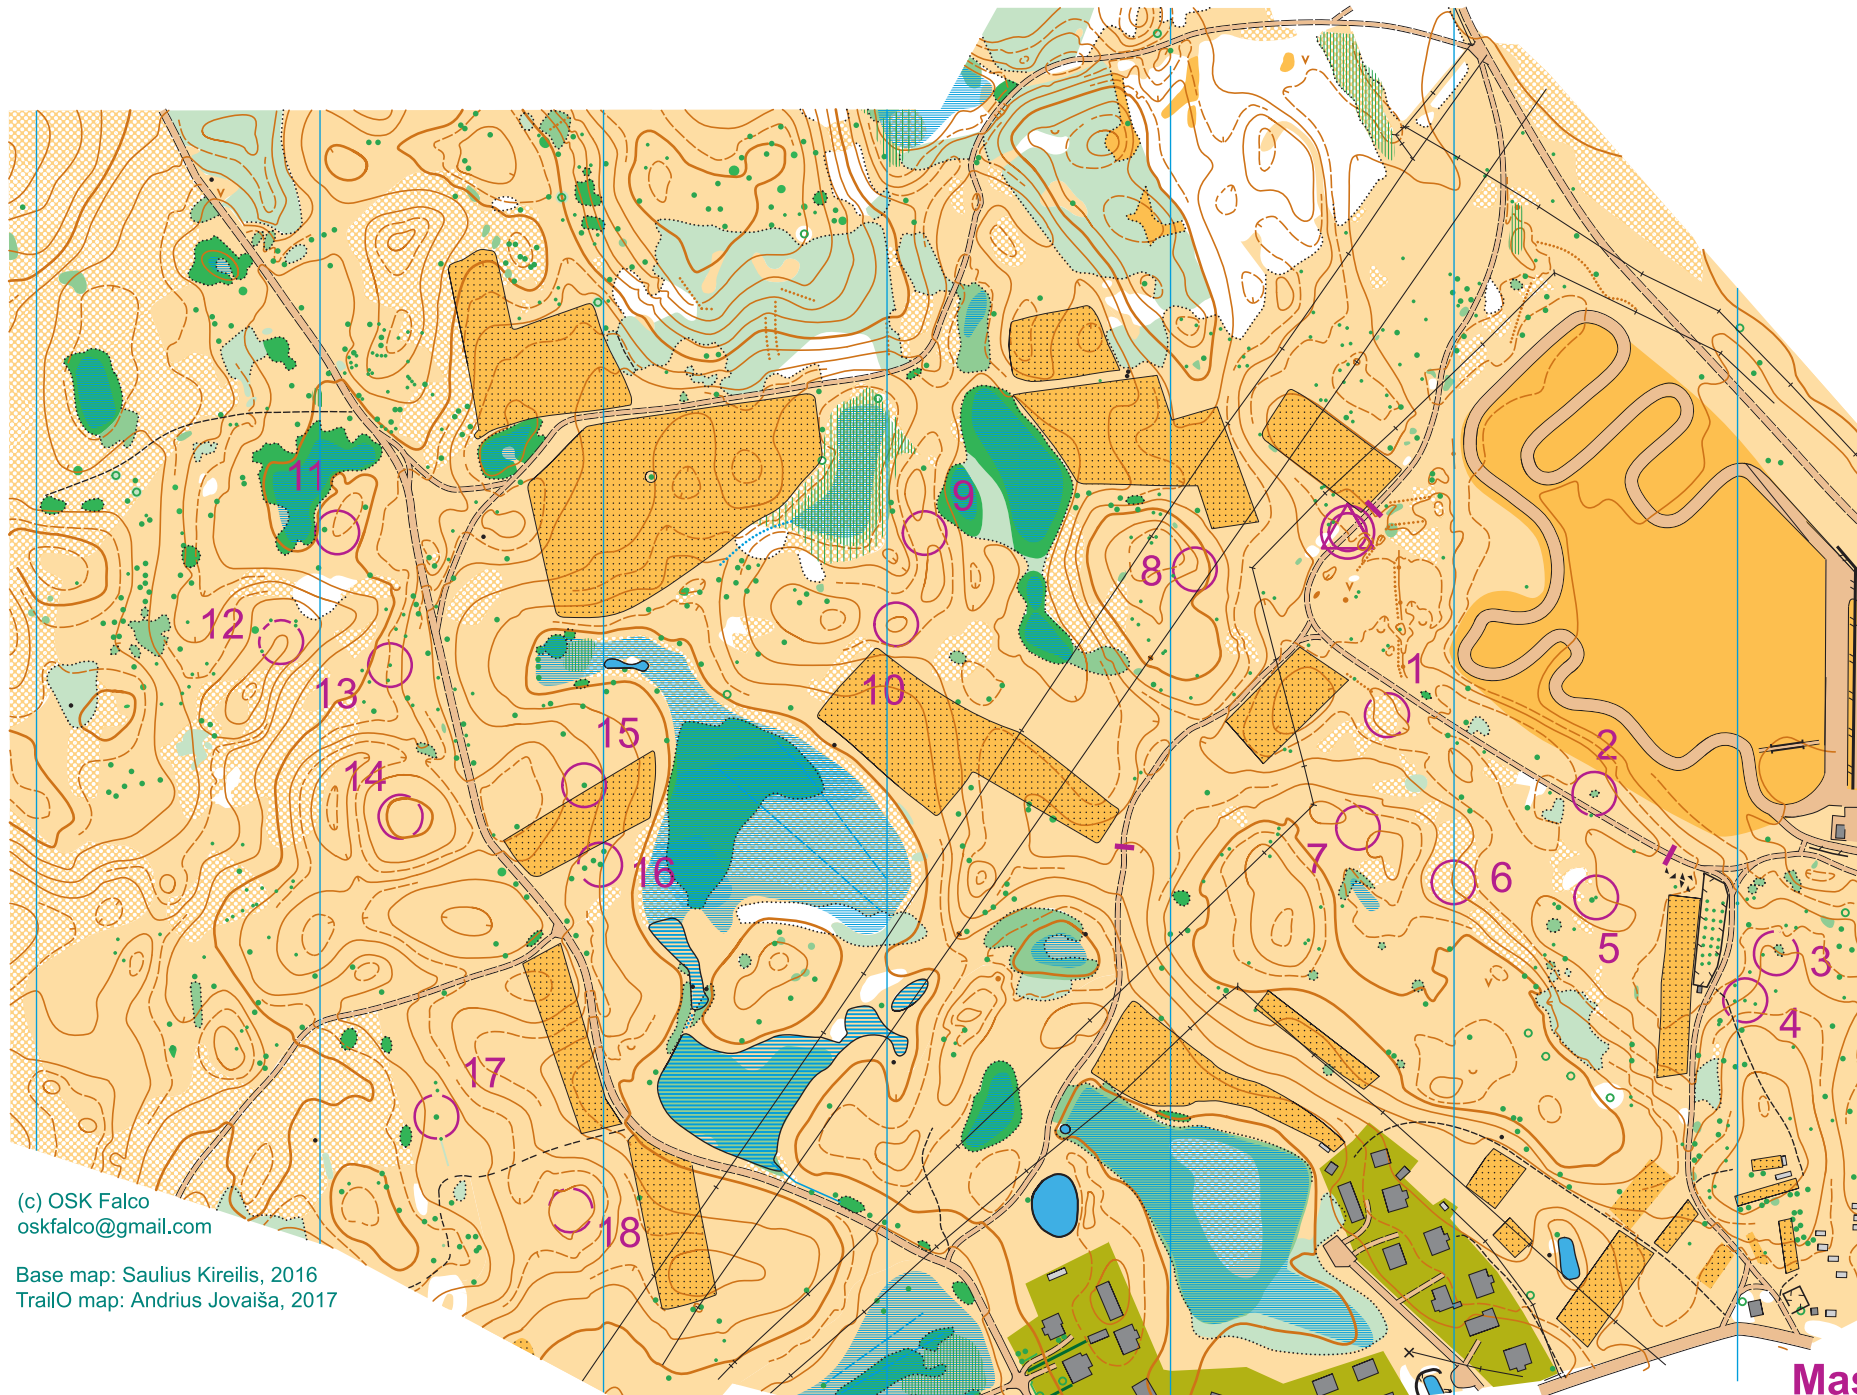

# Aukštadvaris

J. Vileišio taurė 2019			
PreO		0,55 km	
⊙		↗	
1 A	⊙	~	
2 A	⊙	⊗	
3 A	⊙	⊕	⊙
4 A	⊙	⊕	⊙
5 A	⊙	↗	⊙
6 A-B	⊙	∩	
7 A-B	⊙	⊙	⊖
8 A-B	⊙	⊕	
9 A	⊙	⊙	⊖
10 A	⊙		
11 A	⊙		⊙
12 A	⊙		⊙
13 A	⊙	⊕	⊙
14 A	⊙		⊙
15 A	⊙	⊕	⊙
16 A	⊙	↘	⊙
17 A	⊙	⊕	⊙
18 A	⊙	~	
⊙		↗	

(c) OSK Falco  
oskfalco@gmail.com

Base map: Saulius Kireilis, 2016  
TrailO map: Andrius Jovaiša, 2017

Laiko limitas OPEN 120 min  
PARALYMPIC 130 min

Mastelis 1:4000 h=2,5m