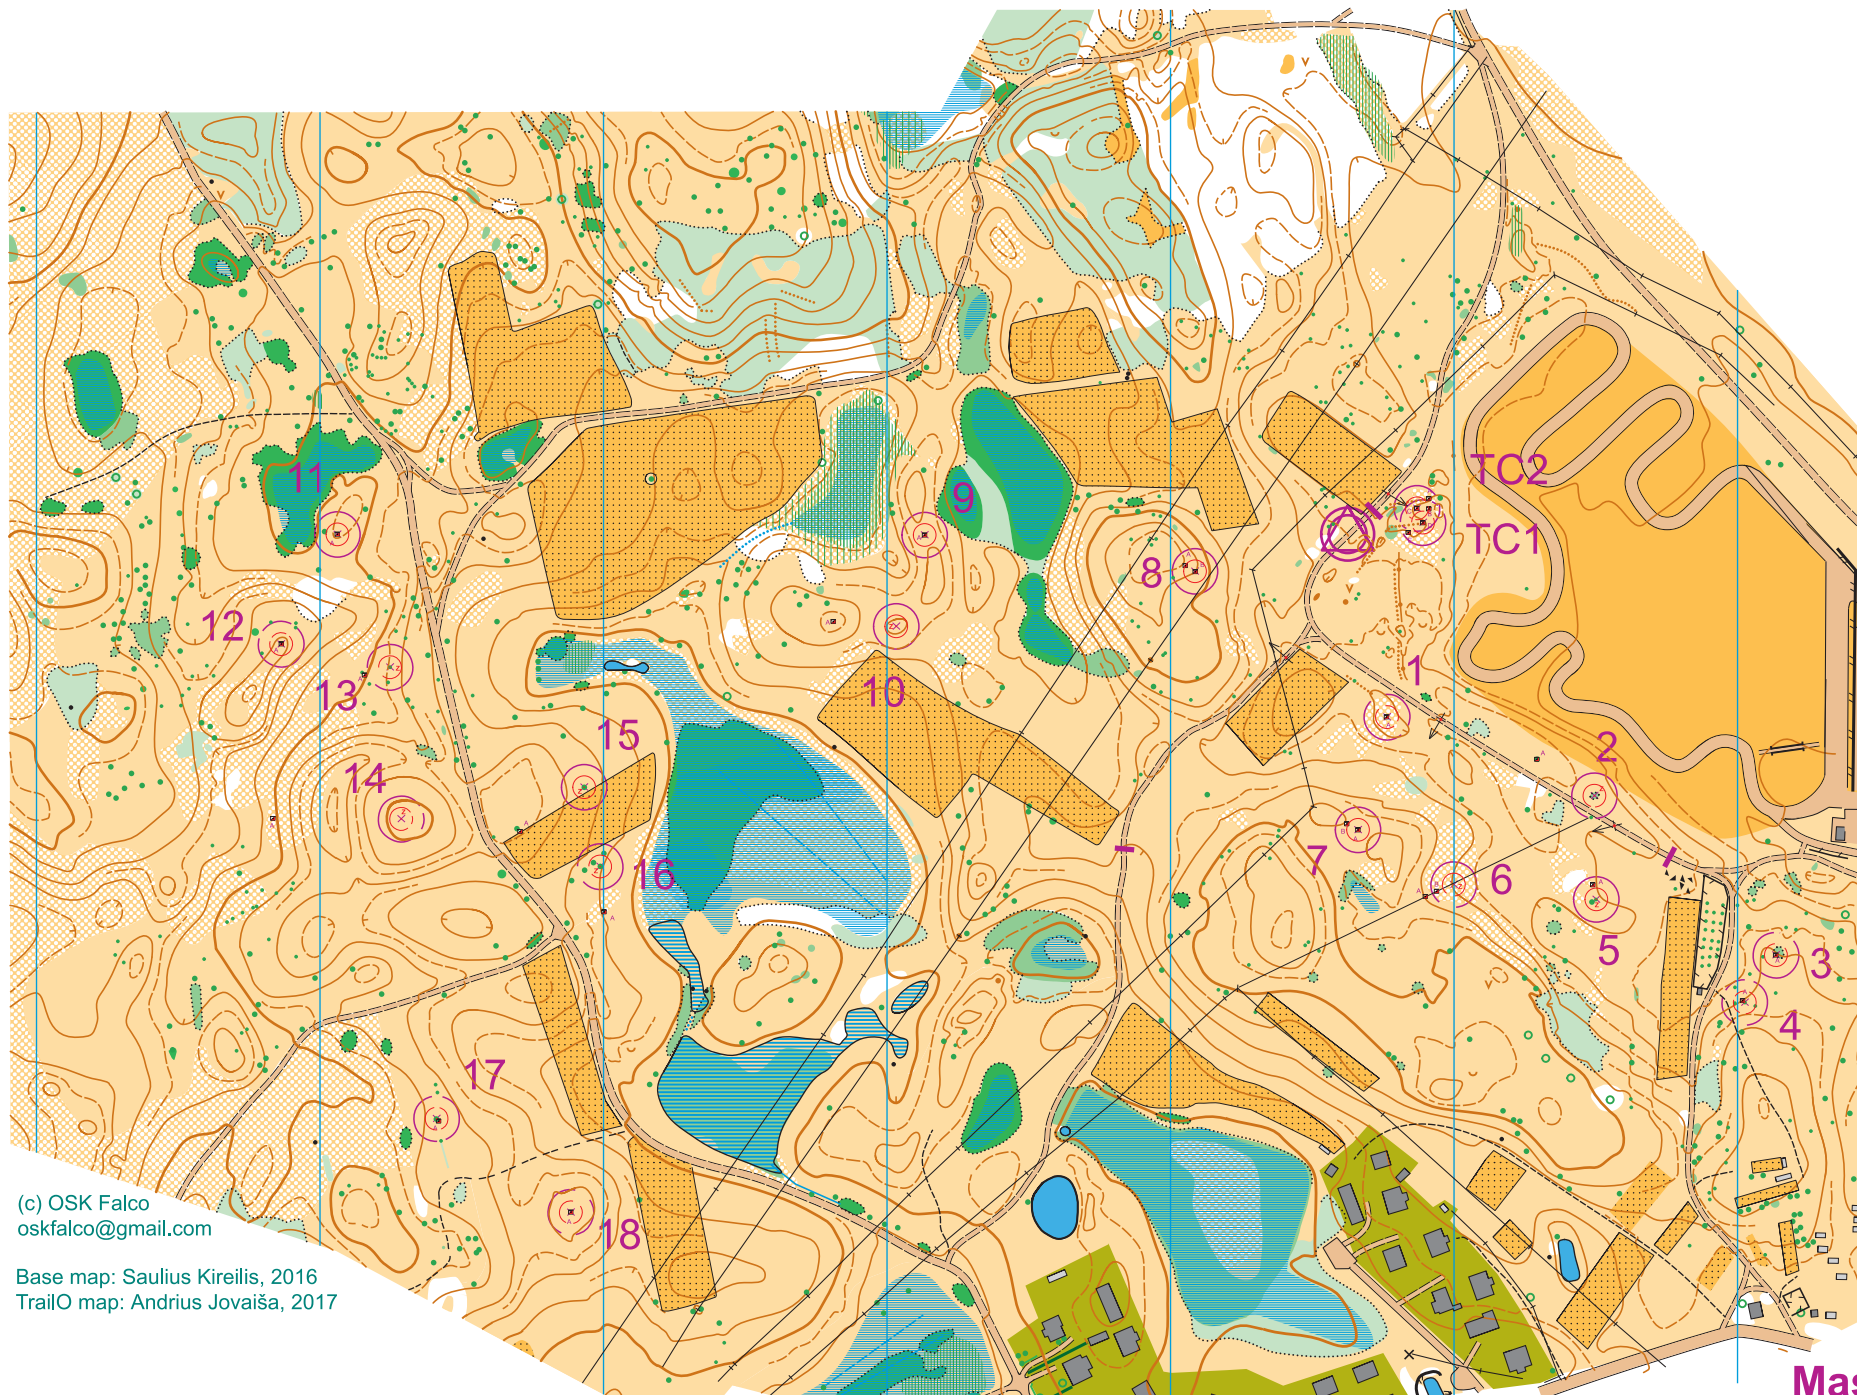

Aukštadvaris

J. Vileišio taurė 2019				
PreO		0,55 km		
⊙		↗		
1	A	⊙	~	A
2	A	⊗		Z
3	A	⊕	⊕	A
4	A		⊕	A
5	A	↗	⊕	Z
6	A-B	∩		Z
7	A-B	⊙	⊙	A
8	A-B	⊕		B
9	A	⊙	⊙	A
10	A	⊙		Z
11	A	⊙	⊙	A
12	A	⊙	⊙	A
13	A	⊕	⊙	Z
14	A	⊙	⊙	Z
15	A	⊕	⊙	Z
16	A	↘	⊕	Z
17	A	⊕	⊙	A
18	A	⊙	~	A
⊙		↗		

(c) OSK Falco
oskfalco@gmail.com

Base map: Saulius Kireilis, 2016
TrailO map: Andrius Jovaiša, 2017

Laiko limitas OPEN 120 min
PARALYMPIC 130 min

Mastelis 1:4000 h=2,5m