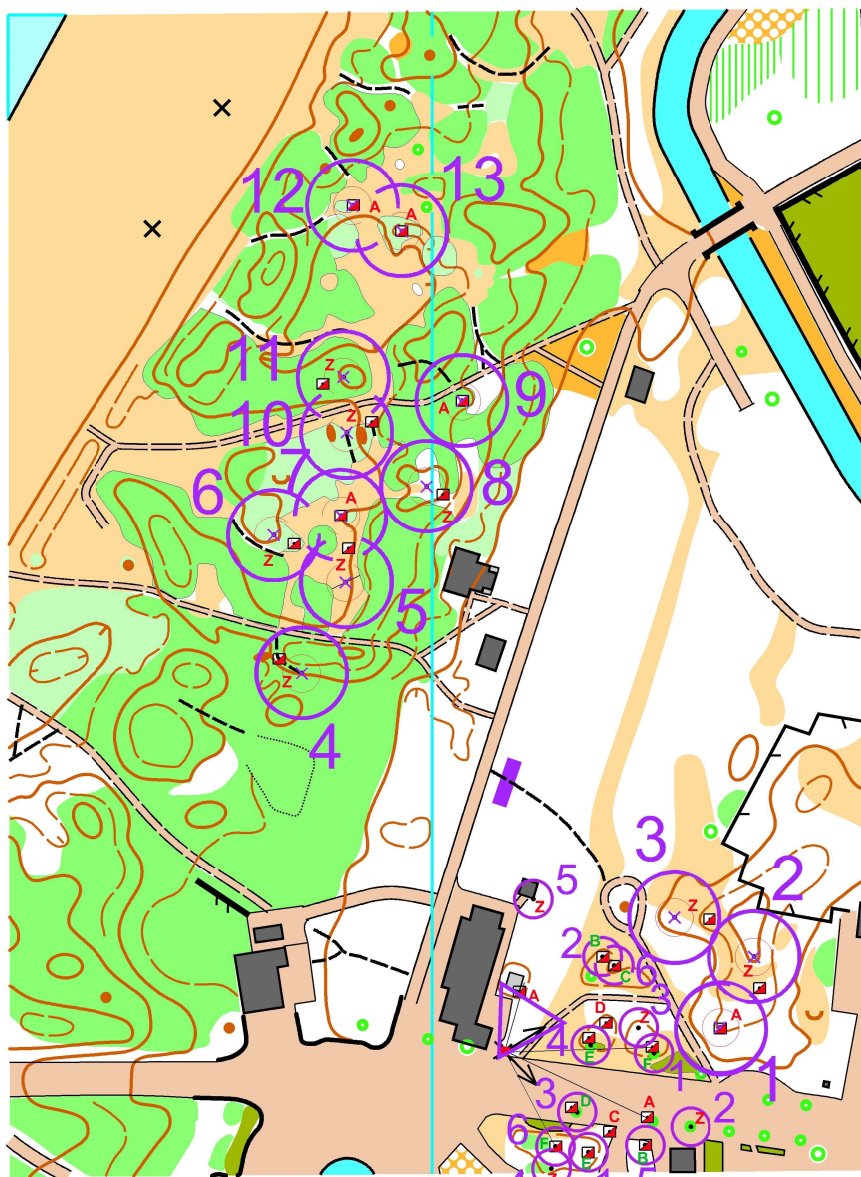

LIETUVOS TAURĖ 2021 OS TAKAIS

M 1:2000 h 2.0m

Žemėlapis: Egđijus Kukėnys ir Andrius Jovaiša, 2021
Trasa: Andrius Jovaiša

ATSAKYMAI

1tkp E Z D Z B F 2tkp F B Z E Z C

| Sprint0 | | 0,6 km | | | |
|---------|---|--------|---|---|---|
| ▶ | | | | | |
| 1 | A | ⌊ | | | ⊙ |
| 2 | A | ○ | | | ⊙ |
| 3 | A | ↙ | ⌊ | | |
| 4 | A | ⌈ | | | ↙ |
| 5 | A | ↓ | ⊞ | ⊞ | ⊙ |
| 6 | A | | ○ | | ⊙ |
| 7 | A | | ⌊ | | ⊙ |
| 8 | A | | ○ | | |
| 9 | A | | ⌊ | | |
| 10 | A | ← | ⌈ | | ⌊ |
| 11 | A | | ○ | | ⊙ |
| 12 | A | ⌈ | ⌈ | | ⊙ |
| 13 | A | | ○ | | ⊙ |

A
Z
Z
Z
Z
Z
A
Z
A
Z
Z
A
A

**Kontrolinis laikas:
20min.**