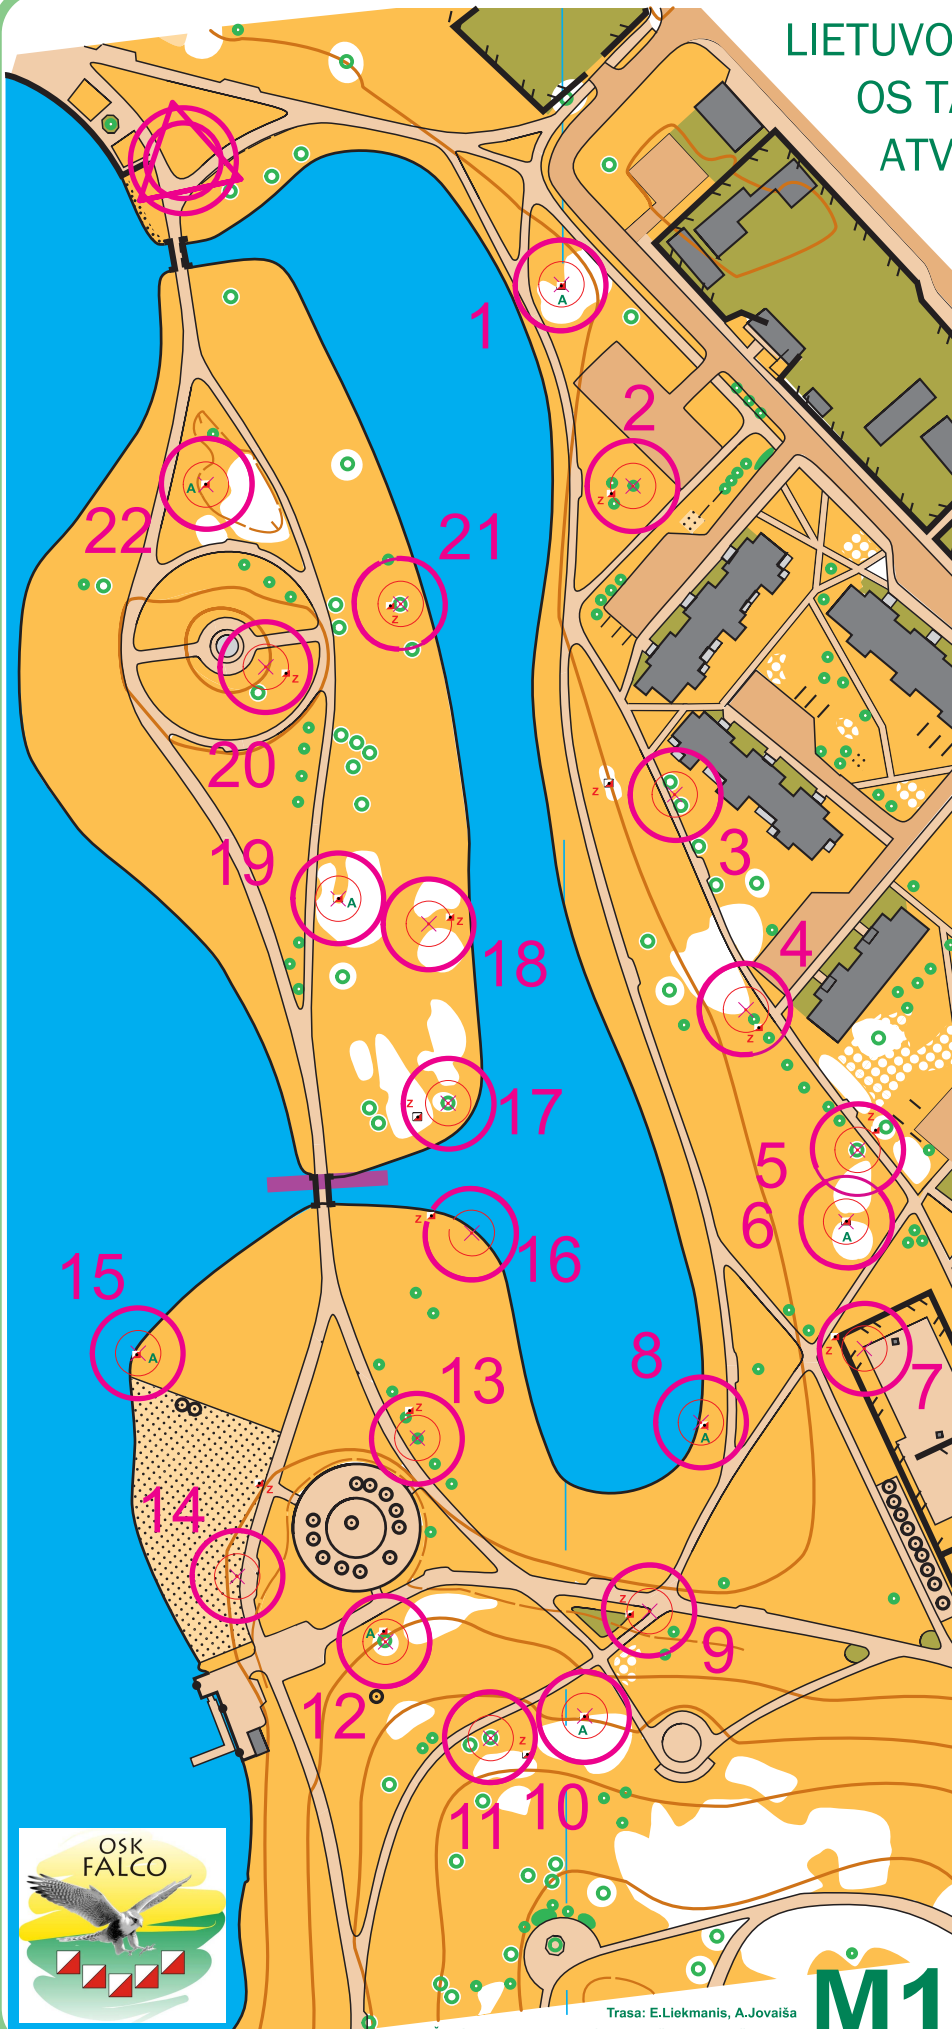

# LIETUVOS 2020m. ČEMPIONATAS OS TAKAIS PreO Sprint trasoje ATVIROJE GRUPĖJE, TELŠIAI

**Kontrolinis laikas:  
27 min.**

PreOSprint		0,5 km			
▶		◇		○	
1	A	◇		○	A
2	A →	△		○	Z
3	A ↑	△	△	≡	Z
4	A	◁		○	Z
5	A ↓	△		○	Z
6	A ↓	⚡		○	A
7	A	▨		<	Z
8	A	⊖		○	A
9	A ←	◁		○	Z
10	A	◁		○	A
11	A →	△		○	Z
12	A	△		○	A
13	A	△		○	Z
14	A	/		<	Z
15	A	◇		○	A
16	A	◇		○	Z
17	A	△		○	Z
18	A	◁	◁	≡	Z
19	A	◇		○	A
20	A	○		○	Z
21	A	△		○	Z
22	A	∩	∪		A
○		90 m		○	

Trasa: E.Liekmanis, A.Jovaiša  
Žemėlapis: E.Liekmanis, G.Mikolavičius, A.Jovaiša 2020m.

# M1:2000 H2m