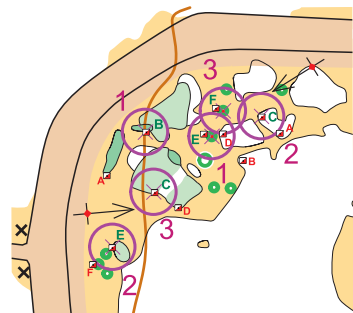

Lietuvos OS takais PARA čempionatas 2020, Klaipėda

ATSAKYMAI

Laiko limitas
OPEN 99 min
PARA 99 min

M 1:2000
h=2,0m

Žemėlapis 2020 ir (c) OSK Falco
 trasa: Andrius Jovaiša oskfalco@gmail.com

	PreO	1,0km	2m	
1	A-C		○	Z
2	A-D		∩	B
3	A-D		∩	D
4	A-C	∨	○	Z
5	A-C	↓	○	B
6	A-C	●		Z
7	A	⋯	↗	Z
8	A-B	○		Z
9	A-D	↖	∩	Z
10	A-D	↓	∩	Z
11	A-D	○	●	C
12	A-B	○		B
13	A-B	○	○	B
14	A-C	○	○	Z
15	A	∩		Z
16	A	○		A
17	A	○	○	Z
18	A	∩		Z
19	A-B		∩	B
20	A	↑	○	Z
21	A-B	○		A
22	A-B	↗	∩	Z
23	A-C	○	○	Z

○ < 100 m > ○

1	A-F		↑	○	E
2	A-F		↖	○	C
3	A-F		↑	○	F

1	A-F		⊗	○	B
2	A-F		⊗	○	E
3	A-F	←	⊗	○	C