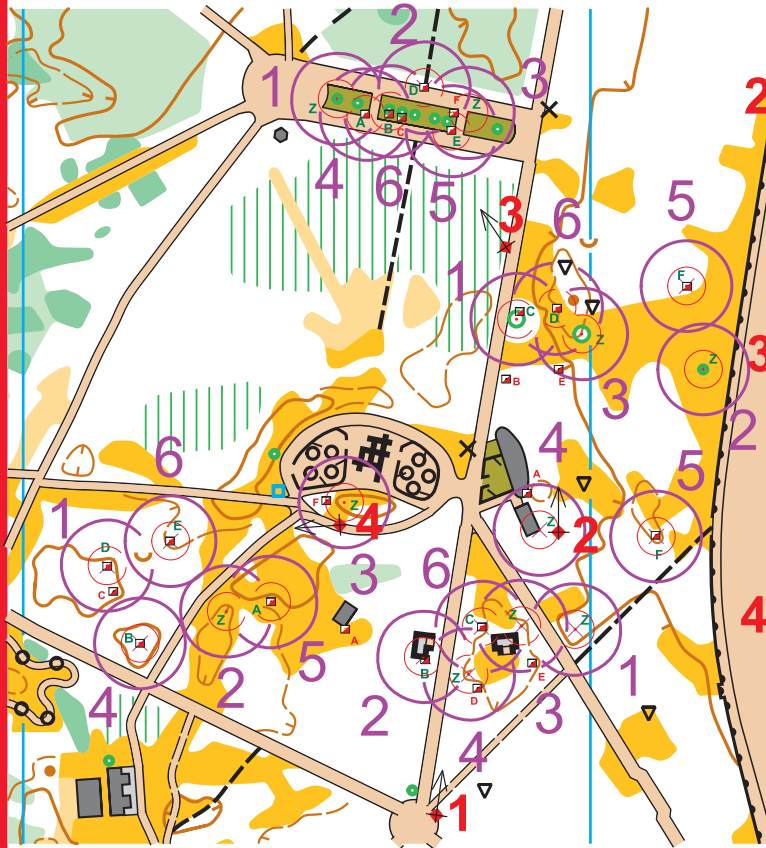

# Lietuvos OS takais PARA čempionatas 2020 Klaipėda ATSAKYMAI TempO

**1**

1	A-F	↘		○	Z
2	A-F	Π		└	B
3	A-F		∩		Z
4	A-F	←	∩		Z
5	A-F	○		○	F
6	A-F	↖	↘		C

**2**

1	A-F	↑		○	C
2	A-F	↑		○	Z
3	A-F	↑		○	Z
4	A-F	■		└	Z
5	A-F	↙		○	F
6	A-F	↓	∩		D

**3**

1	A-F	←	↑		○	Z
2	A-F	↗		└	D	
3	A-F	◇		└	Z	
4	A-F	◇		└	A	
5	A-F	◇		└	E	
6	A-F		↑		B	

**4**

1	A-F	○		○	D
2	A-F	○		○	Z
3	A-F	○		○	Z
4	A-F	○			B
5	A-F	∩			A
6	A-F	↘		○	E